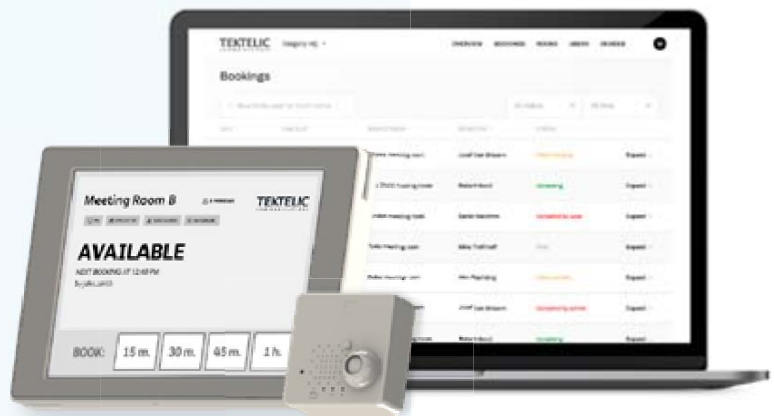

TEKTELIC Tempo

Платформа бронювання конференц-залів

Всебічна Смарт Система бронювання конференц-залів запроектована для:

- » Простоти
- » Легкого впровадження
- » Надійності
- » Масштабованості
- » Легкої інтеграції з різними IoT пристроями та датчиками
- » Достягнення низьких коштів системи та її підтримання
- » Гнучк
- » Простоти у впровадженні

Легко бронюй найбільш відповідну кімнату в найбільш відповідний час

- » Бронюй та керуй зустрічами просто та без зусиль
- » Шукай вільні кімнати за допомогою Meeting Room Tablet
- » Підвищуй комфорт та продуктивність працівників
- » Платформа інтегрована з Microsoft Outlook та Google Calendar

Автоматичне повідомлення та ануляція зустрічей, які не почалися

- » Tektelic Smart Room Sensor відстежує активність у залі. Платформа дозволяє скасувати бронювання в один клік, якщо кімната для переговорів заброньована, але не зайнята

Ефективне використання

- » Без "вкрадених" , перерваних зустрічей та пустих
- » Яскравий LED відображає поточний стан кімнати- не потрібно підходити до планшета, щоб перевірити, чи зайнята кімната чи порожня